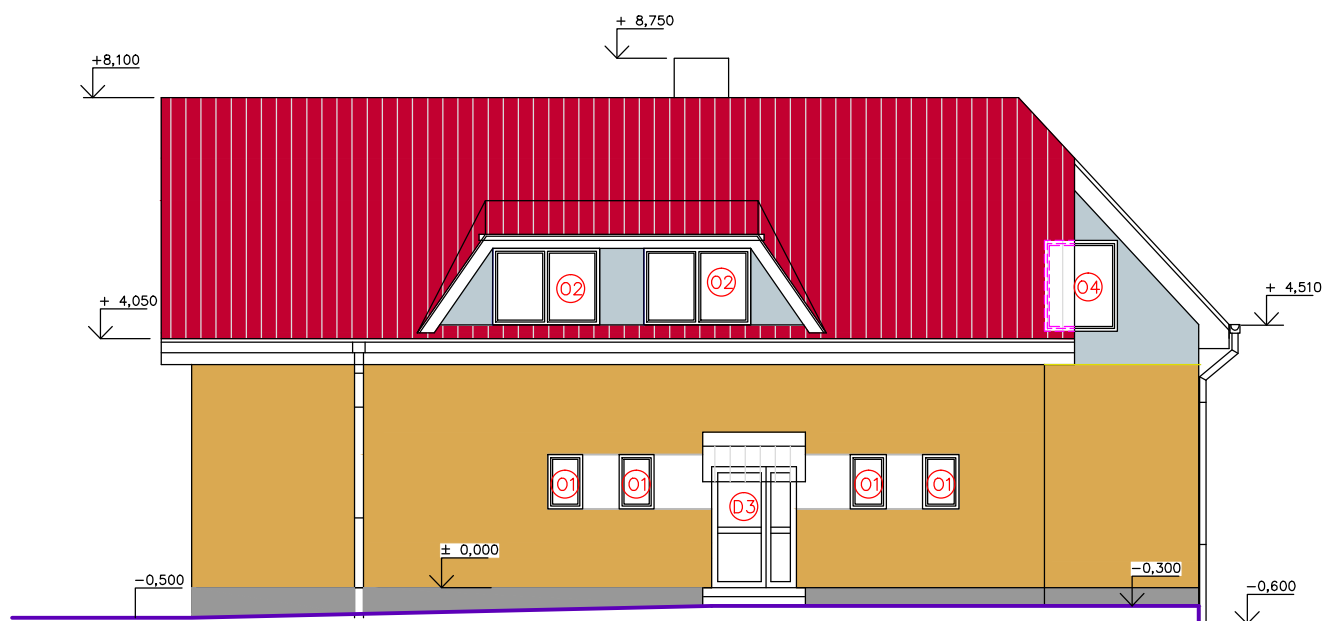

POHĽAD ZÁPADNÝ

POHĽAD JUŽNÝ

SO 01 SO 02

- Farebnosť je navrhnutá podľa vzorkovnice BASF.
- sivá S 2005-R80B (353)
 - oranžová S 0530-Y30R (63)
 - biela - olemovanie
- Plastové výrobky - okná biele rámy s dvojsklom. Klampiarske a zámočnicke výrobky farba biela RAL 9003resp.pozink .
- Sokel mozaika melír MULTIPUTZ č. MP 116.

Poznámka: k prevedeniu farieb prizvať architekta a je farebnosť potrebné zladit' z farebnosťou bočných fasád

NÁZOV STAVBY	Materská škôlka Veľká Čierna p.č. 272/4 - zateplenie a stavebné úpravy objektu				
INVESTOR	Obecný úrad Veľká Čierna	Číslo: 75	PSČ: 015 01	Pošta: Rajec	
HL. PROJEKTANT	ING.ARCH. JOZEF TROLIGA				
PROJEKTANT	ING.ARCH. JOZEF TROLIGA				
NÁZOV VÝKRESU	POHĽADY - západný, južný - nový stav			STUPEŇ	PROJEKT PRE STAV. POVOLENÍ
				FORMÁT	2A4
				DÁTUM	10.2015
				MIERKA	1 : 125
PROFESIA:	ARCH.	VYPRACOVAL:	ING.ARCH. JOZEF TROLIGA	Č. VÝKRESU	d12